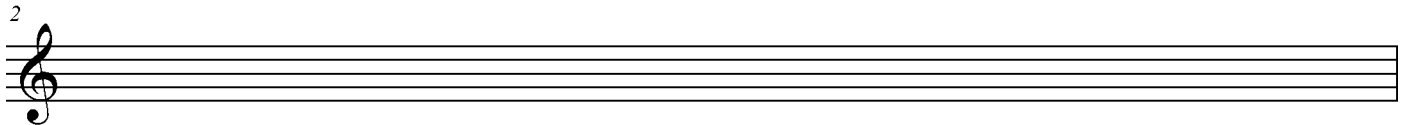

ГБПОУ СК
"Ставропольский краевой колледж искусств"
Вступительные испытания 2020г

Специальность 53.02.05 Сольное и хоровое народное пение

ФИО _____

Город, село _____

МУЗЫКАЛЬНО-ТЕОРЕТИЧЕСКАЯ ПОДГОТОВКА (ПИСЬМЕННО)

Задание 1: Построить гамму **Соль - мажор:**

Задание 2: Построить гамму **ре - минор** (гармонический вид):

Задание 3: Определить интервалы и аккорды: